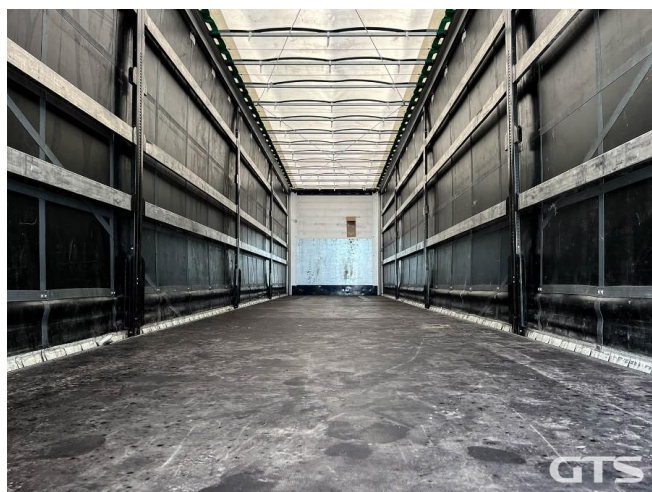

Шторный полуприцеп

Wielton NS 2021 г/в

Основные характеристики

Длина: 13.6	Склад: Санкт-Петербург
Количество осей: 3	Марка осей: SAF
Тормоза: Дисковые	Задний портал: Ворота
Тип: Шторный	Сдвижная крыша
Держатель для двух запасных колес	Сдвижные бока
Инструментальный ящик	Подъемная ось
Без пробега по РФ	Обмен техники по схеме trade-in
ABS	Кредит или лизинг в день обращения